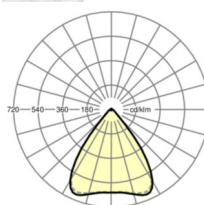

параметры

номер заказа	18630404100
код EAN	4020863326013
номер таможенного тарифа	94051190
Знак прохождения контроля	IP 64, класс защиты I, ENEC10 VDE, F, D, HACCP DIN10500/Food/IFS-пригодность для применения/BRC, Indoor, CE
Степень ударопрочности IK	IK03 (-20°C bis 25°C)
Температура окружения	ta -20°C в 25°C
Гарантийный срок	5 лет
Государственные программы поддержки	BEG - государственные субсидии для энергосберегающих зданий (действительна только для Германии)

электротехника

Балласт	Электронный драйвер (1 штука)
Мощность системы	70W
сетевое напряжение	230V/50Hz
автоматический предохранитель (пусковой ток)	10 штук/B10, 16 штук/B16, 10 штук/C10, 16 штук/C16
класс энергосбережения/Источник света	D

Оптика

Оснастка	LED, цветопередача/оттенок света CRI ≥ 80 / 4000K
Допуск для координаты цветности (MacAdam)	3SDCM
Фотобиологическая безопасность (светильник)	RG1
Номинальный световой поток	10185lm
Срок службы LED	50000h L80/B10 (Tq 25°C)
светоотдача светильников	146lm/W
Угол излучения	80° (C0) / 80° (C90)
UGR поп./вдоль	19.7 / 19.8

DEEP-LINK

<https://www.regiolum.de/ru/article/18630404100>

Ссылка	LED 10000lm 840
ηLB	100 %
Φ ↓/↑	98 % / 2 %
UGR поп./вдоль	19.7 / 19.8