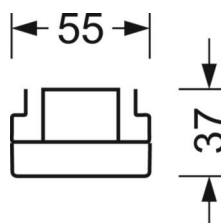

## Оптика

Оснастка	LED, цветопередача/оттенок света CRI ≥ 80 / 4000K
Допуск для координаты цветности (MacAdam)	3SDCM
Фотобиологическая безопасность (светильник)	RG1
Номинальный световой поток	10185lm
Срок службы LED	50000h L80/B10 (Tq 25°C)
светоотдача светильников	146lm/W
Угол излучения	80° (C0) / 80° (C90)
UGR поп./вдоль	19.7 / 19.8

## DEEP-LINK

<https://www.regiolum.de/ru/article/18630404100>

Ссылка	LED 10000lm 840
ηLB	100 %
Φ ↓/↑	98 % / 2 %
UGR поп./вдоль	19.7 / 19.8

**Механика**

цвет корпуса	белый стандартный для электротехники RAL 9016
размеры (LxWxH/DxH)	1531mm x 55mm x 37mm
вес (нетто)	1.9kg
Вид монтажа	сборка трековых систем

**размеры**

L	1531 mm	Длина
В	55 mm	Ширина
Н	37 mm	Высота