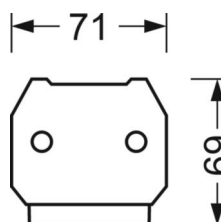

## DEEP-LINK

<https://www.regiolum.de/ru/article/18630404100>

Ссылка	LED 10000lm 840
ηLB	100 %
Φ ↓/↑	98 % / 2 %
UGR поп./вдоль	19.7 / 19.8

**Механика**

цвет корпуса	белый стандартный для электротехники RAL 9016
размеры (LxWxH/DxH)	1531mm x 55mm x 37mm
вес (нетто)	1.9kg
Вид монтажа	сборка трековых систем

**размеры**

L	1531 mm	Длина
В	55 mm	Ширина
Н	37 mm	Высота